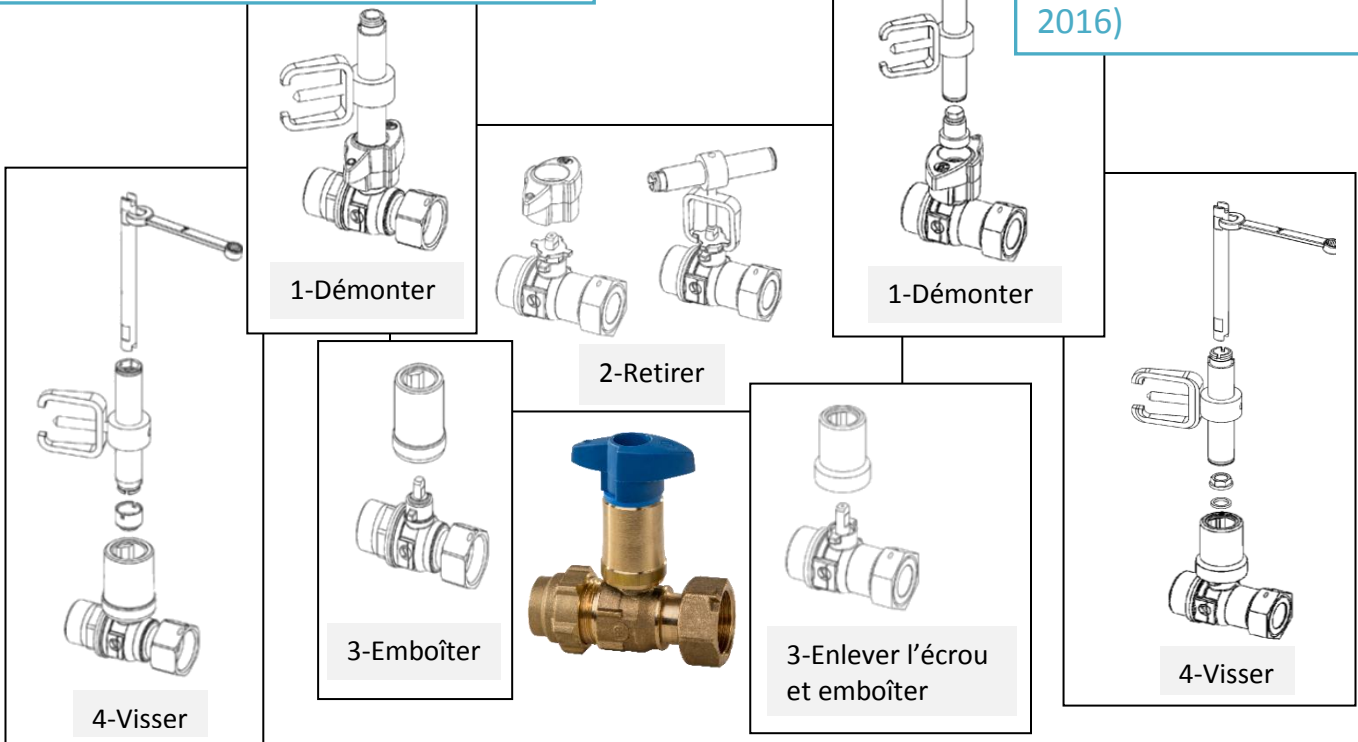

### Transformation d'un robinet standard en robinet inviolable K ou en robinet verrouillable Z

**Notices complètes disponibles sur notre site Internet  
[www.sainte-lizaigne.com](http://www.sainte-lizaigne.com)**

### Transformation d'un robinet standard en robinet Inviolable K

**DN15 & DN20** (-> depuis fin 2016)

**Cas particulier : DN20**  
(-> version jusqu'à fin 2016)

### Transformation d'un robinet standard en robinet verrouillable Z

**DN15 & DN20** (-> depuis fin 2016)

**Cas particulier : DN20**  
(-> version jusqu'à fin 2016)